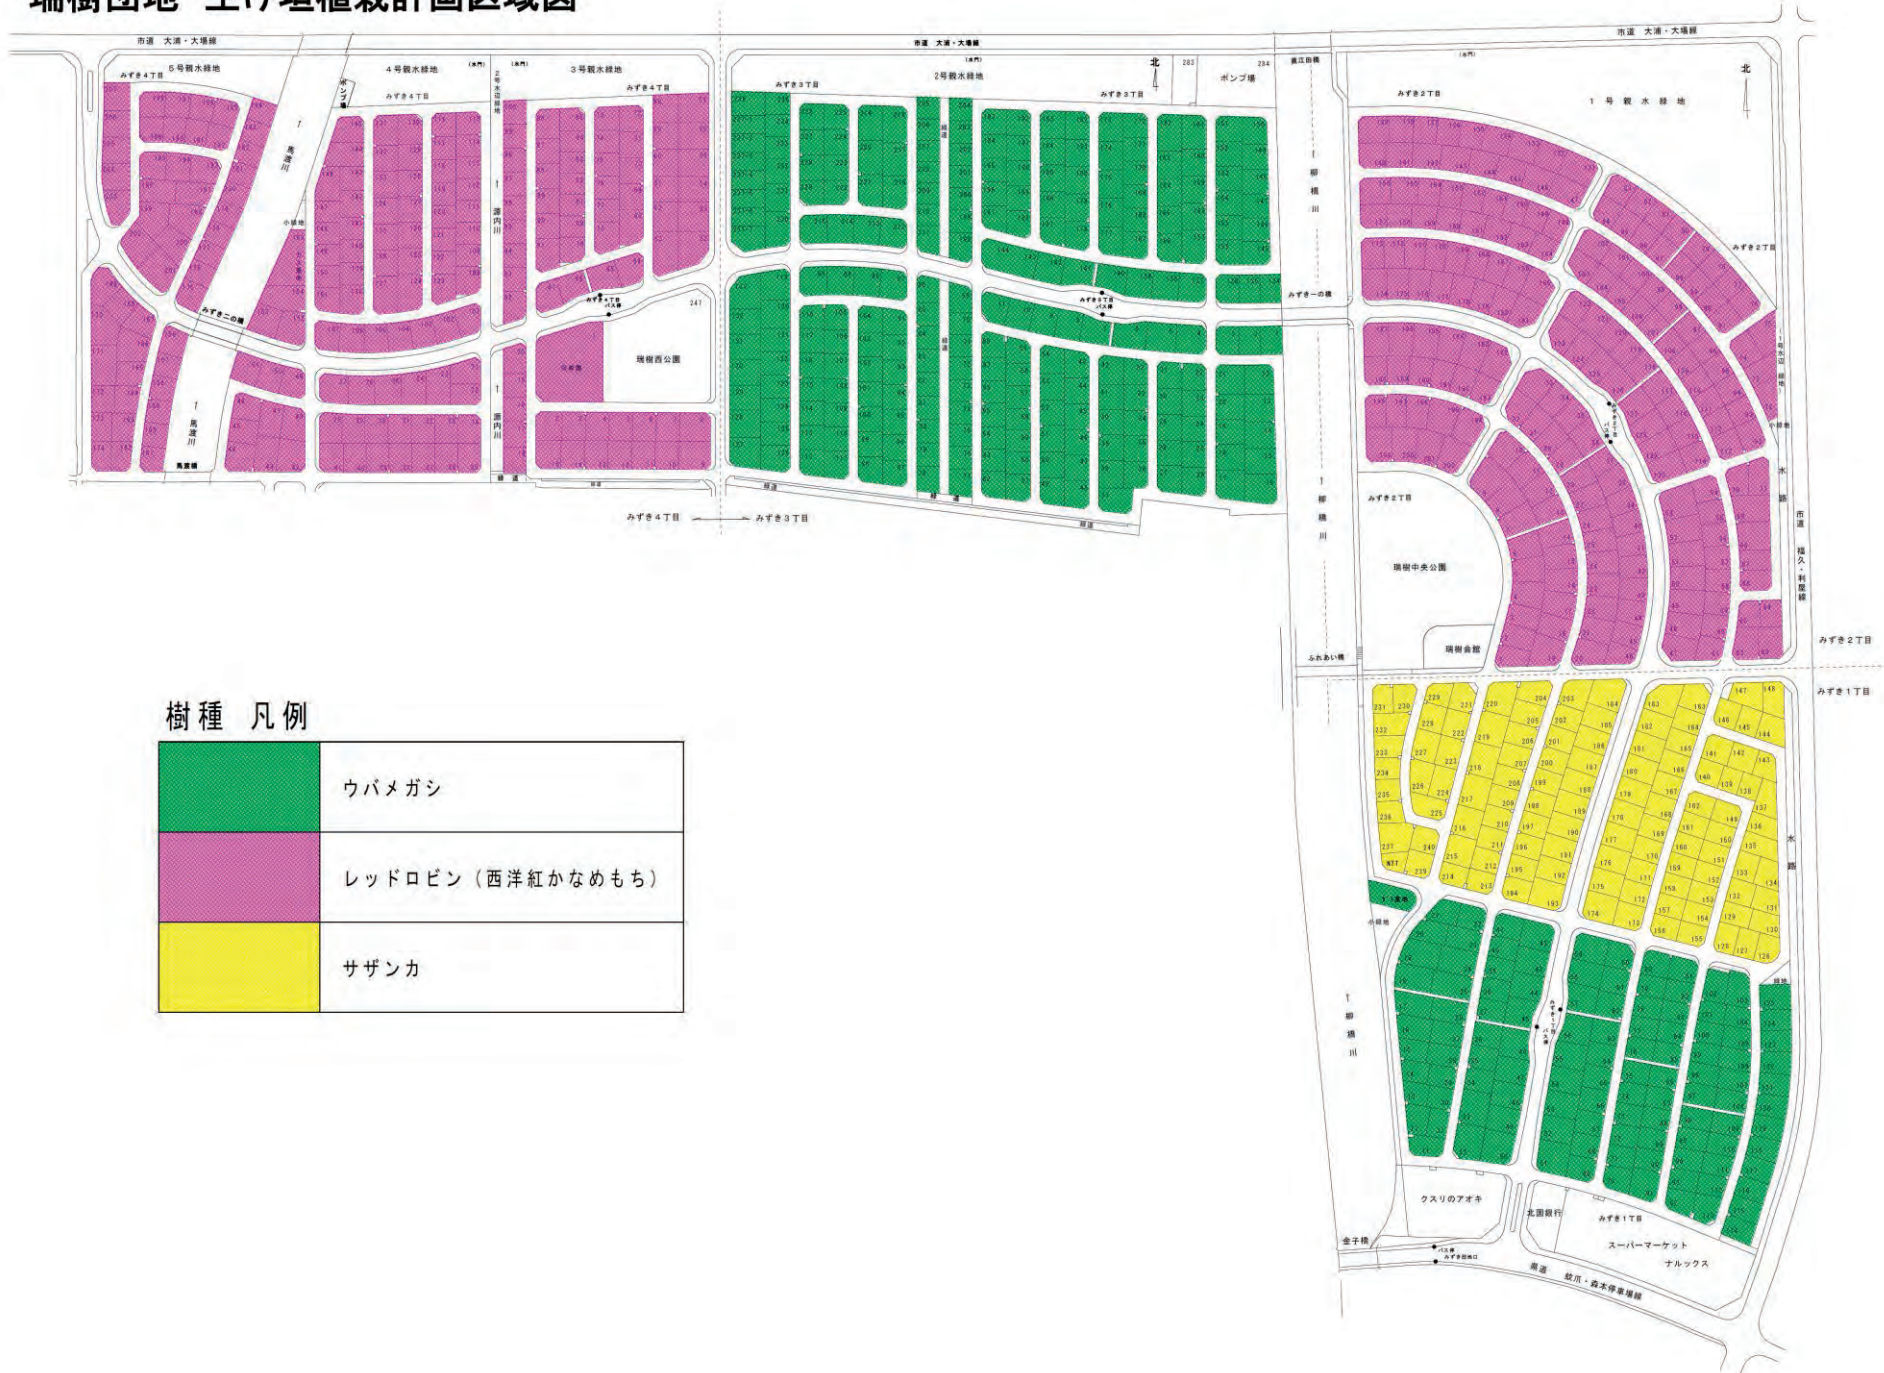

瑞樹団地 生け垣植栽計画区域図

樹種 凡例

	ウバメガシ
	レッドロビン (西洋紅かなめもち)
	サザンカ